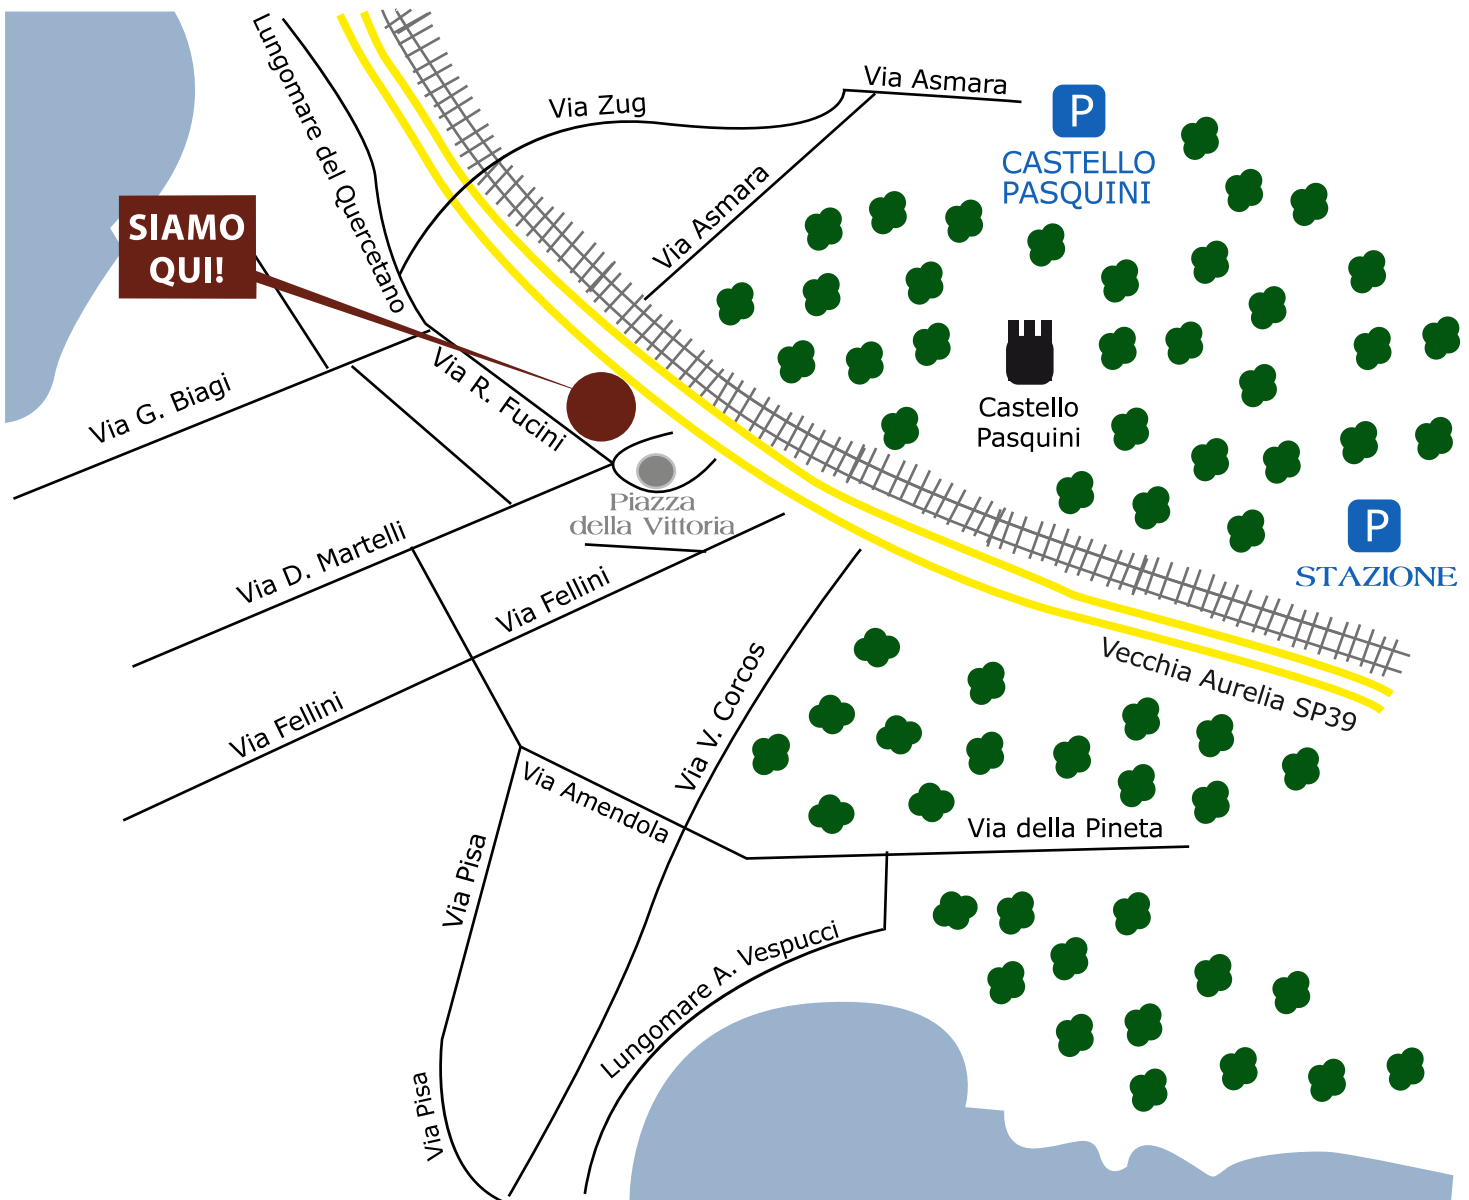

Caffè Ginori

dal 1946

Via Aurelia, 947
Castiglioncello (LI)
Tel. 0586.759055

DOVE TROVARCI....

www.caffeginori.it